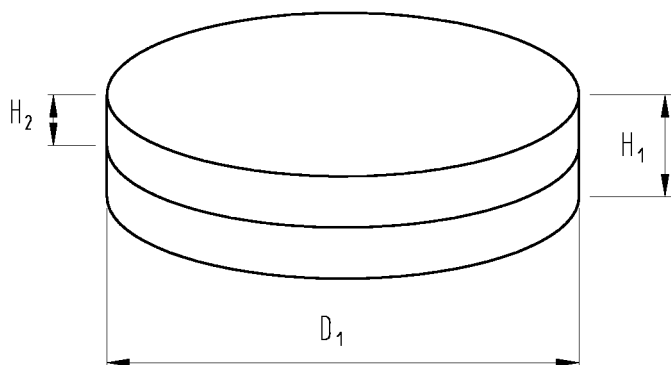

## DATENBLATT – RUNDDOSEN

**WERKSTOFF:** Polystyrol - lebensmittelgerecht

**FARBE:** glasklar transparent  
andere Farben auf Anfrage

**BESONDERHEITEN:** Steckdeckel-Dose

**PREISE:** auf Anfrage

Größe	Bezeichnung	Innenmaße		Volumen ml
		Ø D <sub>1</sub>	H <sub>1</sub>	
4000/00	Runddose	48	15	27
4000/01	Runddose	48	13	23
4000/02	Runddose	48	8	14
4010/00	Runddose	48	11	19
4020/00	Runddose	42	7	9
4030/00	Runddose	33	7	6
4040/00	Runddose	36	12	12
4060/00	Runddose	70	13	50
4070/00	Runddose	63	12	37
4100/00	Runddose	79	24	117
4120/00	Runddose	80	54	271

Stand 07/2007

Maßangaben in mm (ohne Gewähr)