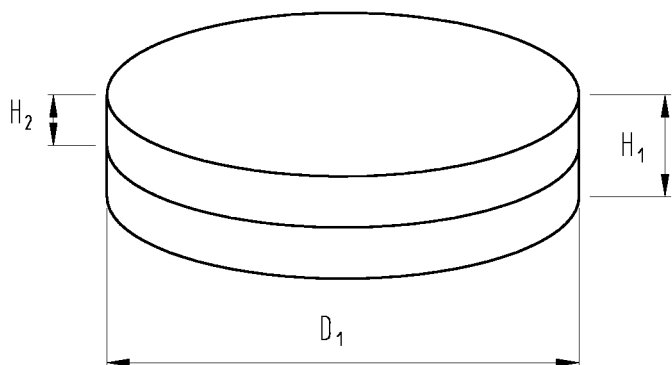

DATENBLATT – Runddosen

WERKSTOFF: Polystyrol - lebensmittelgerecht

FARBE: glasklar transparent
andere Farben auf Anfrage

BESONDERHEITEN: Steckdeckel-Dose

PREISE: auf Anfrage

Größe	Bezeichnung	Innenmaße		Volumen ml
		Ø D ₁	H ₁	
4000/00	Runddose	48	15	27
4000/01	Runddose	48	13	23
4000/02	Runddose	48	8	14
4010/00	Runddose	48	11	19
4020/00	Runddose	42	7	9
4030/00	Runddose	33	7	6
4040/00	Runddose	36	12	12
4060/00	Runddose	70	13	50
4070/00	Runddose	63	12	37
4100/00	Runddose	79	24	117
4120/00	Runddose	80	54	271

Stand 06/2022

Maßangaben in mm (ohne Gewähr)