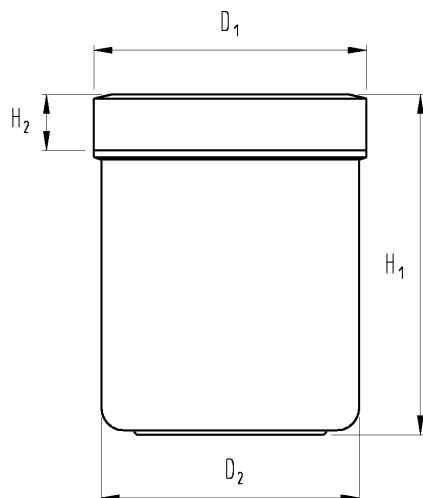

DATENBLATT E / 1.1

SCHRAUBDECKELDOSEN

WERKSTOFF: Polypropylen

FARBE: Standardfarbe weiß
auf Anfrage transparent oder beliebige
Farbkombinationen zwischen Deckel
und Unterteil möglich.

DEKOR: Siebdruck, Tampoprintdruck, alternativ
Heissfolienprägung auf Deckel und
Unterteil

PREISE: Staffelpreise auf Anfrage

Größe	Bezeichnung	Füllvolumen ml	Ø D ₁	Ø D ₂	H ₁	H ₂
0005	Schraubdeckeldose	6	29	26	17	5
0010	Schraubdeckeldose	12	29	26	31	5
0020	Schraubdeckeldose	25	34	31	40	7
0030	Schraubdeckeldose	35	38	35	48	8
0050	Schraubdeckeldose	60	45	42	56	10
0060	Schraubdeckeldose	75	45	42	65	10
0075	Schraubdeckeldose	90	56	53	52	11
0100	Schraubdeckeldose	125	56	53	67	11
0110	Schraubdeckeldose	135	56	53	73	11
0150	Schraubdeckeldose	185	73	69	60	13
0200	Schraubdeckeldose	250	73	69	78	13
0250	Schraubdeckeldose	310	81	76	81	15
0300	Schraubdeckeldose	375	81	76	97	15
0400	Schraubdeckeldose	500	96	90	91	16
0500	Schraubdeckeldose	625	96	90	114	16
0600	Schraubdeckeldose	750	113	106	98	17
0800	Schraubdeckeldose	1000	113	106	128	17
1000	Schraubdeckeldose	1250	113	106	159	17

DICHTSCHEIBEN Ø passend für Größe

0101/30	53	0050/35	0075	0100	0110	0185	6770/35
0201/30	69	0100/45	0150	0200			
0301/30	76	0100/35	0250	0300	0530		
0501/30	90	0150/35	0200/35	0400	0500		
1001/30	106	0600	0800	1000			

DATENBLATT E / 1.2

SCHRAUB-FLACHDOSEN

Beschreibung s. Seite 1

Größe	Bezeichnung	Füllvolumen ml	Ø D ₁	Ø D ₂	H ₁	H ₂
FLACHDOSEN						
0010/35	Schraub-Flachdose	12	38	35	19	8
0020/35	Schraub-Flachdose	25	38	35	36	8
0030/35	Schraub-Flachdose	35	45	42	35	10
0050/35	Schraub-Flachdose	60	56	53	36	11
0100/35	Schraub-Flachdose	125	81	76	35	15
0100/45	Schraub-Flachdose mittel	125	73	69	49	13
0150/35	Schraub-Flachdose	185	96	90	39	16
0200/35	Schraub-Flachdose	250	96	90	47	16
SONDERAUSFÜHRUNGEN						
0005/35	Kosmetikausführung	6	29	29	17	5
6770/35	Pads-Dose	40	56	56	23	11
0185	Schraubdeckeldose hoch	185	56	53	101	11
0530	Schraubdeckeldose hoch	625	81	76	156	15