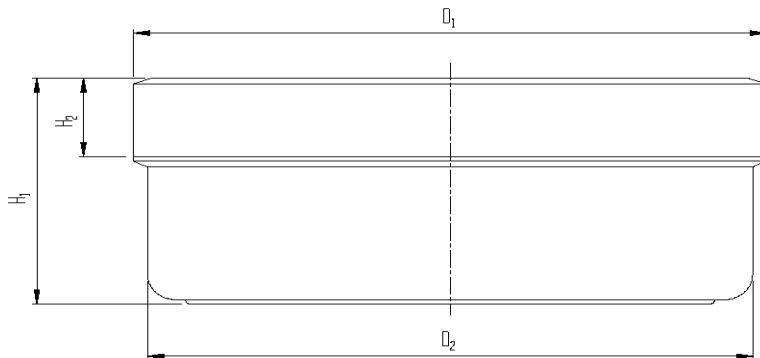

PREISE: Staffelpreise auf Anfrage

Größe	Bezeichnung	Füllvolumen ml	Ø D ₁	Ø D ₂	H ₁	H ₂
0005	Schraubdeckeldose	6	29	26	17	5
0010	Schraubdeckeldose	12	29	26	31	5
0020	Schraubdeckeldose	25	34	31	40	7
0030	Schraubdeckeldose	35	38	35	48	8
0050	Schraubdeckeldose	60	45	42	56	10
0060	Schraubdeckeldose	75	45	42	65	10
0075	Schraubdeckeldose	90	56	53	52	11
0100	Schraubdeckeldose	125	56	53	67	11
0110	Schraubdeckeldose	135	56	53	73	11
0150	Schraubdeckeldose	185	73	69	60	13
0200	Schraubdeckeldose	250	73	69	78	13
0250	Schraubdeckeldose	310	81	76	81	15
0300	Schraubdeckeldose	375	81	76	97	15
0400	Schraubdeckeldose	500	96	90	91	16
0500	Schraubdeckeldose	625	96	90	114	16
0600	Schraubdeckeldose	750	113	106	98	17
0800	Schraubdeckeldose	1000	113	106	128	17
1000	Schraubdeckeldose	1250	113	106	159	17

DICHTSCHEIBEN Ø passend für Größe

0101/30	53	0050/35	0075	0100	0110	0185	6770/35
0201/30	69	0100/45	0150	0200			
0301/30	76	0100/35	0250	0300	0530		
0501/30	90	0150/35	0200/35	0400	0500		
1001/30	106	0600	0800	1000			

DATENBLATT E / 1.2

SCHRAUB-FLACHDOSEN

Beschreibung s. Seite 1

Größe	Bezeichnung	Füllvolumen ml	Ø D ₁	Ø D ₂	H ₁	H ₂
FLACHDOSEN						
0010/35	Schraub-Flachdose	12	38	35	19	8
0020/35	Schraub-Flachdose	25	38	35	36	8
0030/35	Schraub-Flachdose	35	45	42	35	10
0050/35	Schraub-Flachdose	60	56	53	36	11
0100/35	Schraub-Flachdose	125	81	76	35	15
0100/45	Schraub-Flachdose mittel	125	73	69	49	13
0150/35	Schraub-Flachdose	185	96	90	39	16
0200/35	Schraub-Flachdose	250	96	90	47	16
SONDERAUSFÜHRUNGEN						
0005/35	Kosmetikausführung	6	29	29	17	5
6770/35	Pads-Dose	40	56	56	23	11
0185	Schraubdeckeldose hoch	185	56	53	101	11
0530	Schraubdeckeldose hoch	625	81	76	156	15